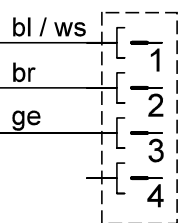

3

4

KL. 31 (-) br

KL. 30 (+) bl / ws

Sync

Stecker 1

Stecker 2

Bezeichnung: Y-Leitung für MS6/BST	
 BLAULICHTVERKAUF.de	Blatt-Nr.:
<i>Ihr Partner wenn's um Sondersignalanlagen geht!</i>	1