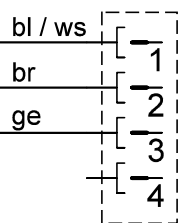

3

4

KL. 31 (-) br

KL. 30 (+) bl / ws

Sync

Stecker 1

Stecker 2

Bezeichnung: Y-Leitung für MS6/BST	
 BLAULICHTVERKAUF.de	Blatt-Nr.:
<i>Ihr Partner wenn's um Sondersignalanlagen geht!</i>	1