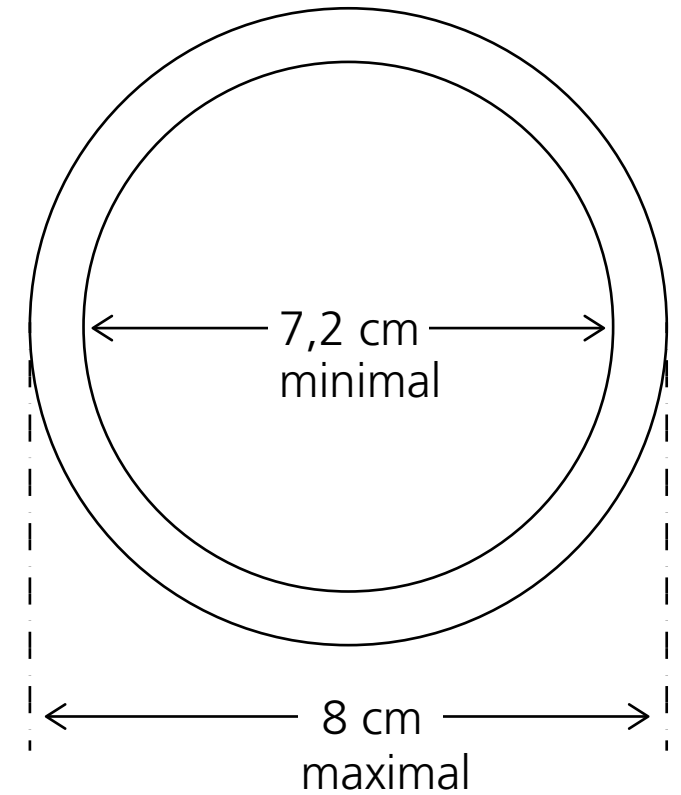

Größe Rahmen

Größe Bohrung

Einbautiefe

Kleinlautsprecher

BV-AK0010, BV-AK0011

BLAULICHTVERKAUF.de

Ihr Partner wenn's um Sondersignalanlagen geht!