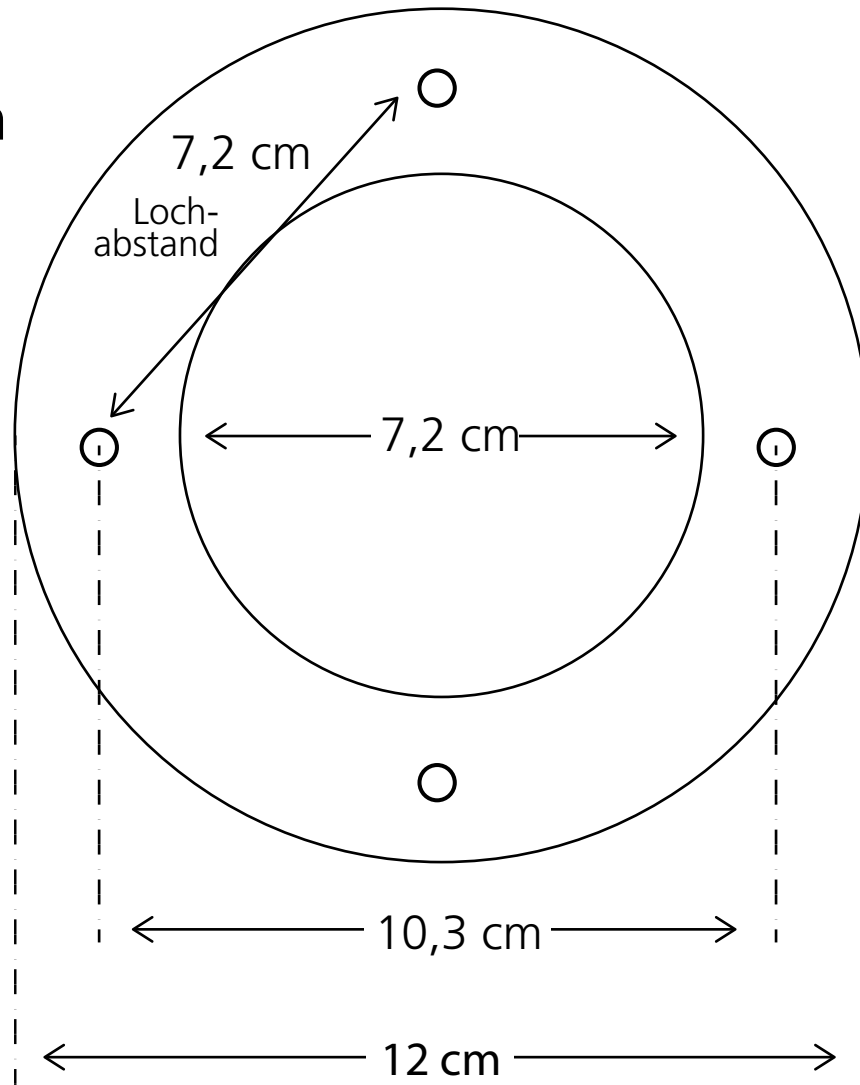

Größe Rahmen

Größe Bohrung

Einbautiefe

Kleinlautsprecher

BV-AK0010, BV-AK0011

BLAULICHTVERKAUF.de

Ihr Partner wenn's um Sondersignalanlagen geht!